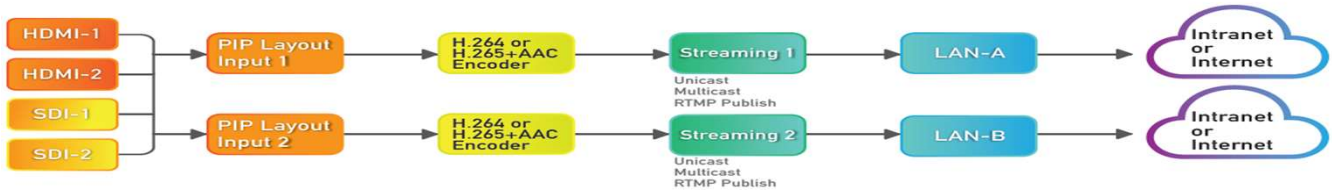

AVerCaster® SE5820

Dual HDMI/3G-SDI HEVC 1080p60 Compact Encoder

型番：SE5820

概要

AVerCaster SE5820は、2つの独立したフルHDビデオ・ストリームを同時に、ブロードキャスト、又は、記録できるデュアル・チャンネル・ビデオ・エンコーダです。

SE5820は、最大1920 x 1080のフルHD解像度までの1つ、又は、2つのHDMI、又は、3G-SDIビデオソースを入力でき、ブロードキャスト、又は、記録用に同じ、又は、様々なビットレートで、2つの独立したビデオ・ストリーム・エンコードできます。SE5820は、H.264に加えて、H.265でのエンコードが可能で、ライブでフルHDビデオを高品質で、VOD再生用に記録し、同時に、サードプロバイダーを介して、ストリーミング配信に対応します。

2-layout, 2-stream

Select 2 of 4 video inputs from HDMI or 3G-SDI ports then output 2 streams.

1. 1. 1 Mode

1-layout, 1-stream, 1-record

Stream and record from 1 input source simultaneously

Video Interface	HDMI 1.4b x 2 3G-SDI x 2 Audio embedded	Connectivity	Ethernet x 2 RS-485
Audio Interface	3.5mm Line-in x 2 3.5mm Mic-in x 1 XLR x 1	Storage	NAS USB 3.0 for local storage SD card slot for local storage
Channels	2	Power	Locking power supply 12V/5A: PoE (Power over Ethernet)
Max. Streaming or Recording Resolution	1080p60	IR	IR Receiver (for remote control) IR Blaster
Encoding Video Format	H.265, H.264	Integration	API for integration and remote control
Protocol*	TCP, UDP, RTMP, HLS	Accessory	Rack mount, DIN rail, VESA mount, wall mount
Preview Output	HDMI 1.4b	Operating Environment	0° to +50° (+32° F to +122° F) Humidity: 0-80% RHNC
Layout	PIP, PBP, single, customized layout	Storage Environment	-40° to +70° (-40° F to +158° F) Humidity: 0-90% RHNC
Streaming and Recording	2 to 2 Mode: 2 streams with independent audio/video input, encode setting and streaming protocol.	Dimensions (L x W x H)	210.5mm x 179.2mm x 39.8mm (8.29" x 7.06" x 1.57")
	1 to 2 Mode: Stream the same audio/video content to different target network with independent encode setting and streaming protocols.	Weight	962g (2.12lbs)
	1. 1. 1 Mode: Simultaneous streaming and recording from the same video/audio source. Recording to network mapped drive from NAS and Windows shared folders		