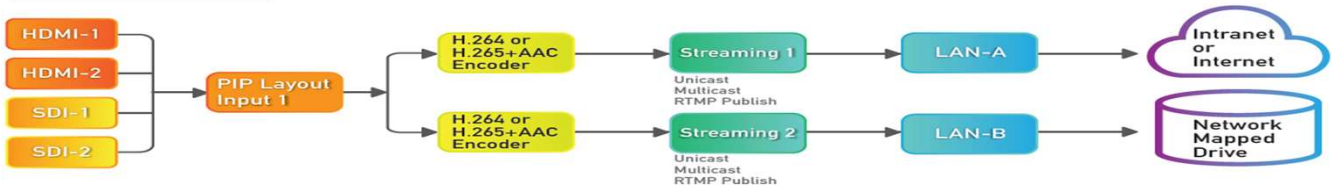

AVerCaster® SE5820

Dual HDMI/3G-SDI HEVC 1080p60 Compact Encoder

型番：SE5820

概要

AVerCaster SE5820は、2つの独立したフルHDビデオ・ストリームを同時に、ブロードキャスト、又は、記録できるデュアル・チャンネル・ビデオ・エンコーダです。

SE5820は、最大1920 x 1080のフルHD解像度までの1つ、又は、2つのHDMI、又は、3G-SDIビデオソースを入力でき、ブロードキャスト、又は、記録用に同じ、又は、様々なビットレートで、2つの独立したビデオ・ストリーム・エンコードできます。SE5820は、H.264に加えて、H.265でのエンコードが可能で、ライブでフルHDビデオを高品質で、VOD再生用に記録し、同時に、サードプロバイダーを介して、ストリーミング配信に対応します。

2-layout, 2-stream

Select 2 of 4 video inputs from HDMI or 3G-SDI ports then output 2 streams.

1. 1. 1 Mode

1-layout, 1-stream, 1-record

Stream and record from 1 input source simultaneously

Video Interface	HDMI 1.4b x 2 3G-SDI x 2 Audio embedded	Connectivity	Ethernet x 2 RS-485
Audio Interface	3.5mm Line-in x 2 3.5mm Mic-in x 1 XLR x 1	Storage	NAS USB 3.0 for local storage SD card slot for local storage
Channels	2	Power	Locking power supply 12V/5A: PoE (Power over Ethernet)
Max. Streaming or Recording Resolution	1080p60	IR	IR Receiver (for remote control) IR Blaster
Encoding Video Format	H.265, H.264	Integration	API for integration and remote control
Protocol*	TCP, UDP, RTMP, HLS	Accessory	Rack mount, DIN rail, VESA mount, wall mount
Preview Output	HDMI 1.4b	Operating Environment	0° to +50° (+32° F to +122° F) Humidity: 0-80% RHNC
Layout	PIP, PBP, single, customized layout	Storage Environment	-40° to +70° (-40° F to +158° F) Humidity: 0-90% RHNC
Streaming and Recording	2 to 2 Mode: 2 streams with independent audio/video input, encode setting and streaming protocol.	Dimensions (L x W x H)	210.5mm x 179.2mm x 39.8mm (8.29" x 7.06" x 1.57")
	1 to 2 Mode: Stream the same audio/video content to different target network with independent encode setting and streaming protocols.	Weight	962g (2.12lbs)
	1. 1. 1 Mode: Simultaneous streaming and recording from the same video/audio source. Recording to network mapped drive from NAS and Windows shared folders		