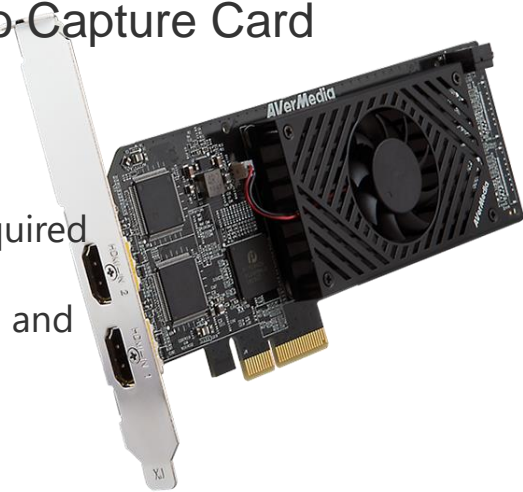

## CL312H1

## 4Kp30 HDMI 2-Channel Low Profile Video-Capture Card

- Maximum input resolution up to 4096x2160/30fps
- Low-profile PCI Express form factor
- Reduce the capture latency to shorten the time required for a full frame of image to be captured
- Support hardware up/down scaling, de-interlacing, and color space convert
- Support 10-bit color depth

CL312H1は、4096x2160p30 HDMI 2チャンネル対応、ロープロファイルビデオキャプチャカードです。2つのHDMI(映像&音声)チャンネルを備え、各チャンネル最大4096x2160/30fpsのフルHD解像度を非圧縮リアルタイムビデオキャプチャをサポートします。

#### 【Support up to 4:4:4 10-bit RGB and YUV】

色深度 最大4:4:4 10ビット RGB および YUV をサポートします。  
わずかな色の変化を伴う画像のさまざまな状態を表示に役立ちます。