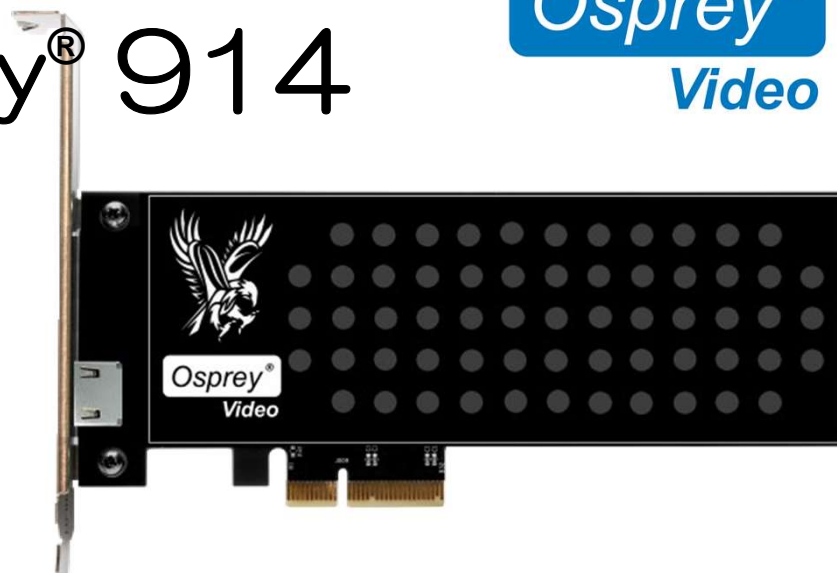

# Osprey<sup>®</sup> 914

Osprey<sup>®</sup>  
Video

型番：95-00504

## 概要

Osprey 914は、HDMI (HDMI 1.4) 入力を1つ備えています。  
4K30(HDMI 1.4) に対応します。  
音声は、8オーディオチャンネル(4ステレオチャンネル)をサポートします。

## インターフェイス：

入力 ×1 HDMI 1.4 (Full Size Type A)

## ビデオ入力モード

SD： 480p、576p  
720p 24、25、30、59.94、60  
1080PsF 23.98、24、25、29.97、30  
1080i 50、59.94、60  
1080p 23.98、24、25、29.97、30、50、59.94、60  
UHD 3840x2160p 23.98、24、25、29.97、30  
DCI 4096x2160p 23.98、24  
PC 1920x1200、1600x1200、1400x1050、  
1200x1024、1280x960、1360x768、1024x768、  
800x600、640x480