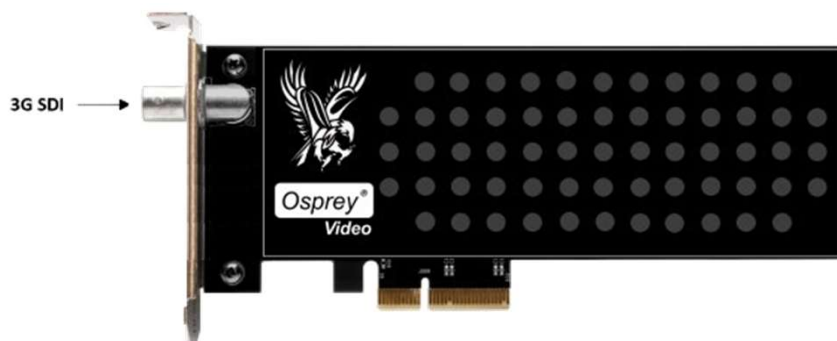

Osprey[®] 916

Osprey[®]
Video

型番：95-00500

概要

Osprey 916は、3G-SDI入力を1つ備えています。SD、HD、および、3Gに対応します。最大60fpsまでキャプチャできます。音声は、16オーディオチャンネル（8ステレオチャンネル）をサポートします。

インターフェイス：BNC x 1

入力 ×1 SDI (3G / SD / HD)

ビデオ規格

3G SMPTE 424M (Level A only)
HD SMPTE 292M
SD SMPTE 259M

ビデオ入力モード

525i 59.94 NTSC
625i 50 PAL
720p 23.98, 24, 25, 29.97, 30, 59.94, 60
1080PsF 23.98, 24, 25, 29.97, 30
1080i 50, 59.94, 60
1080p 23.98, 24, 25, 29.97, 30, 50, 59.94, 60

オーディオ入力

Embedded SDI (16 Channels (8 Stereo))

拡張バスインターフェイス

PCI Express Gen2 (x4)
対応スロット：x4、x8、x16(推奨)

サイズ：

16.76 cm (奥行) x 6.88 cm (高)
ハーフハイトサイズ
(※ハーフハイト/フルハイトいずれにも取付可能)

重量：115g

消費電力：4.60 W