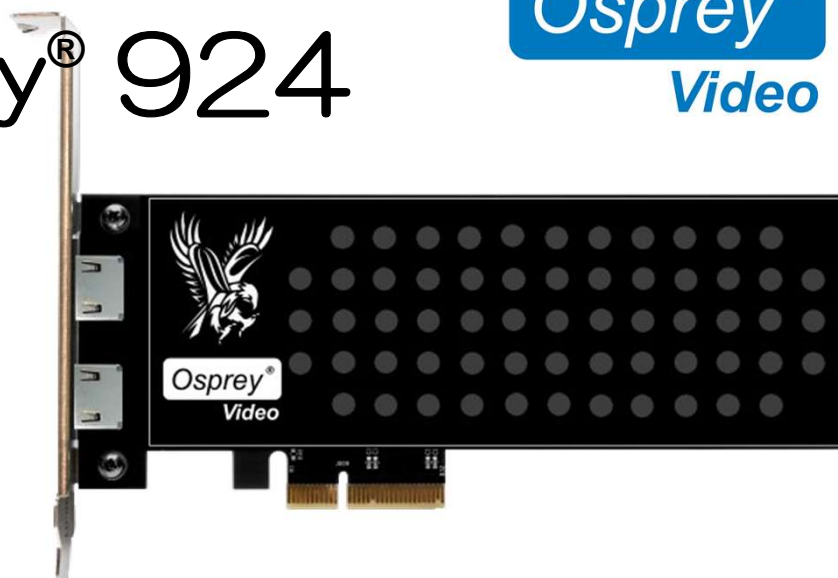

Osprey[®] 924

Osprey[®]
Video

型番：95-00505

概要

Osprey 924は、HDMI (HDMI 1.4) 入力を2つ備えています。
4K30(HDMI 1.4) に対応します。
音声は、8オーディオチャンネル（4ステレオチャンネル）をサポートします。

インターフェイス：

入力 ×2 HDMI 1.4 (Full Size Type A)

ビデオ入力モード

SD： 480p、576p
720p 24、25、30、59.94、60
1080PsF 23.98、24、25、29.97、30
1080i 50、59.94、60
1080p 23.98、24、25、29.97、30、50、59.94、60
UHD 3840x2160p 23.98、24、25、29.97、30
DCI 4096x2160p 23.98、24
PC 1920x1200、1600x1200、1400x1050、
1200x1024、1280x960、1360x768、1024x768、
800x600、640x480

オーディオ入力

Embedded SDI (8 Channels (4 Stereo))

拡張バスインターフェイス

PCI Express Gen2 (x 4)
対応スロット：x4、x8、x16(推奨)

サイズ：

16.76 cm (奥行) x 6.88 cm (高)
ハーフハイトサイズ
(※ハーフハイト/フルハイトいずれにも取付可能)

重量：146 g

消費電力：4.60 W