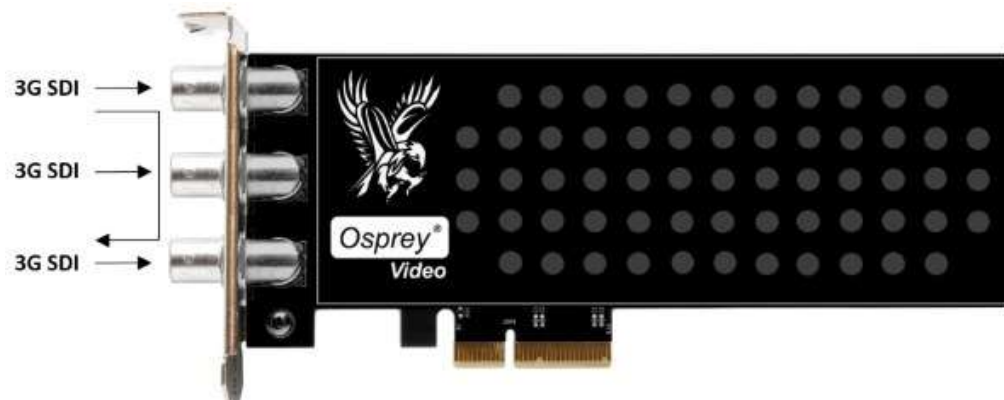

# Osprey<sup>®</sup> 935

Osprey<sup>®</sup>  
Video

型番：95-00502

## 概要

Osprey 935は、3G-SDI(SD/HD/3G)入力を3つ備えています。  
音声は、SDI では16チャンネル (8ステレオ)をサポートします。  
3番目の入力ポートは、1番目のポートから入力されたSDI信号をスルーアウトできる能力も備えています。

## インターフェイス：入力×3

BNC x 3 SDI (3G / SD / HD) 入力

## ビデオ規格

3G SMPTE 424M(Level A only)  
HD SMPTE 292M  
SD SMPTE 259M