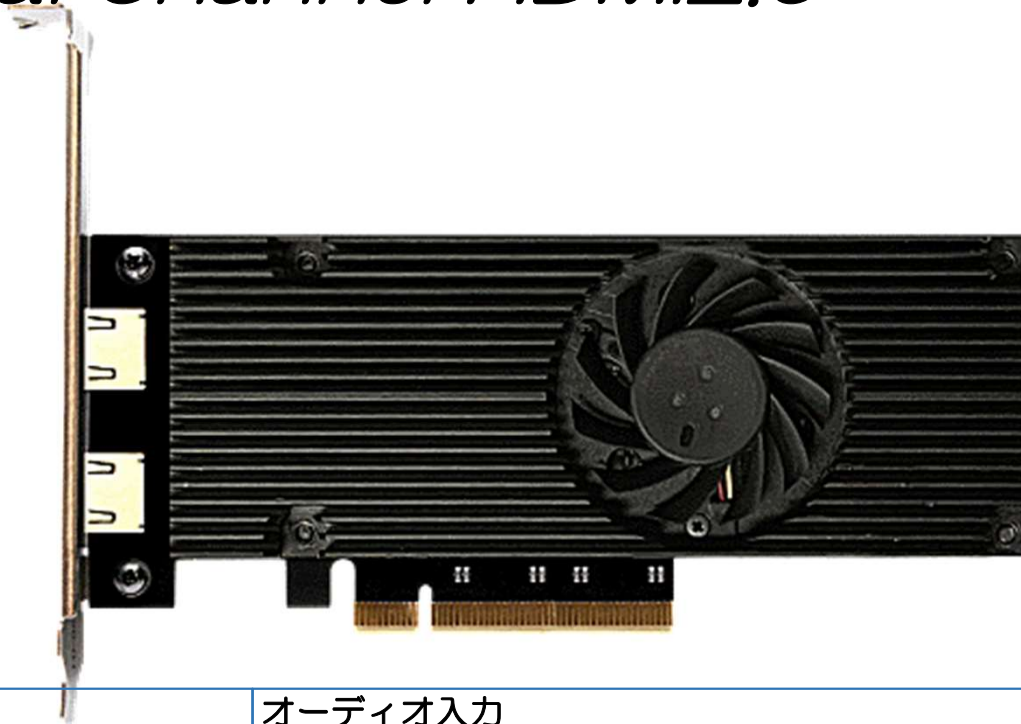

# Raptor 1224

### 概要

Raptor 1224は、HDMI2.0(4K60) 2入力可能なビデオキャプチャーカードです。